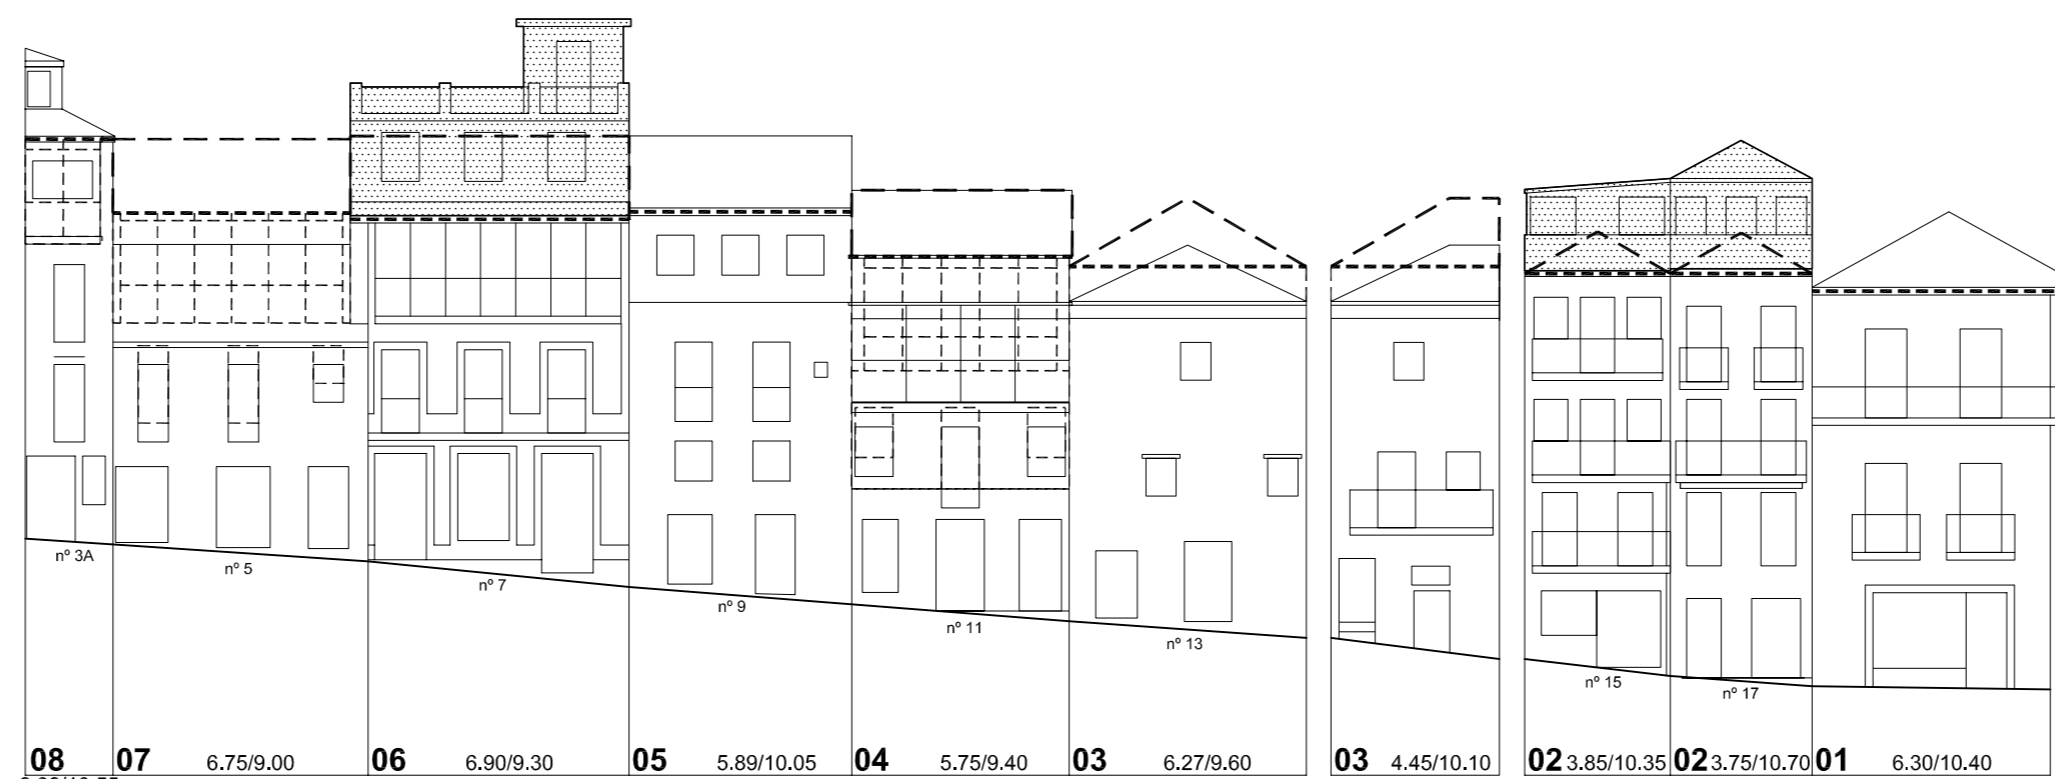

Rúa Méndez Núñez

Rúa Méndez Núñez

Rúa Méndez Núñez

Rúa Sombreiroiros

Praza da Constitución

Rúa dos Cesteiros

Rúa dos Cesteiros

Rúa dos Cesteiros

	PLAN ESPECIAL DE PROTECCIÓN E REFORMA INTERIOR CASCO VELLO DE VIGO	FASE: APROB. DEFINITIVA
	PLANOS DE ORDENACIÓN TÍTULO: ALZADOS PROPOSTOS. COUZADA 26657	PLANO Nº 4.36
CONSULTORA GALEGA, S.L. RÚA SAN MARIÑO, 3-B 36002 PONTEVEDRA TF. 986 85 89 57 FAX. 986 85 89 58 E-mail: consultora@consultoragalega.com	ESCALA 1/200	DATA: DECEMBRO 2006